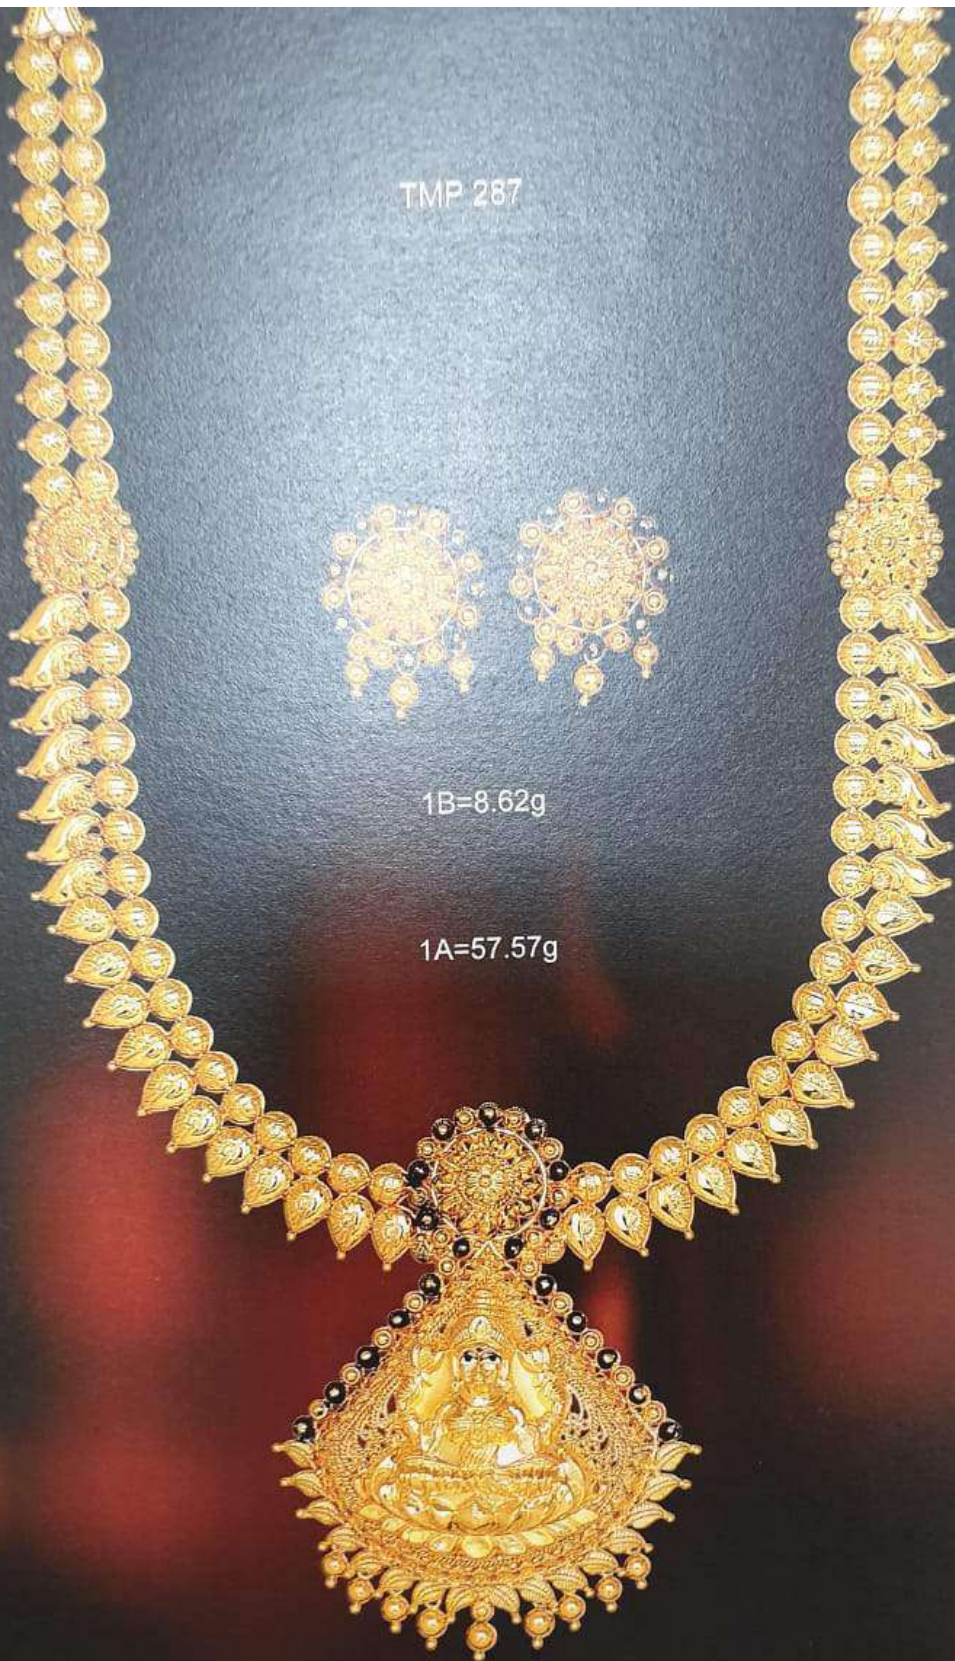

**TEMPLE
COLLECTION**

EMERALD

TMP 309

1A=117.00g

1B=12.09g

EMERALD

TMP 308

1B=5.88g

1A=28.52g

TMP 308

2B=6.88g

2A=26.02g

EMERALD

TMP 296

1A=53.78g

1B=10.75g

TMP 287

1B=8.62g

1A=57.57g

EMERALD

TMP 307

1B=7.70g

1A=25.38g

TMP 307