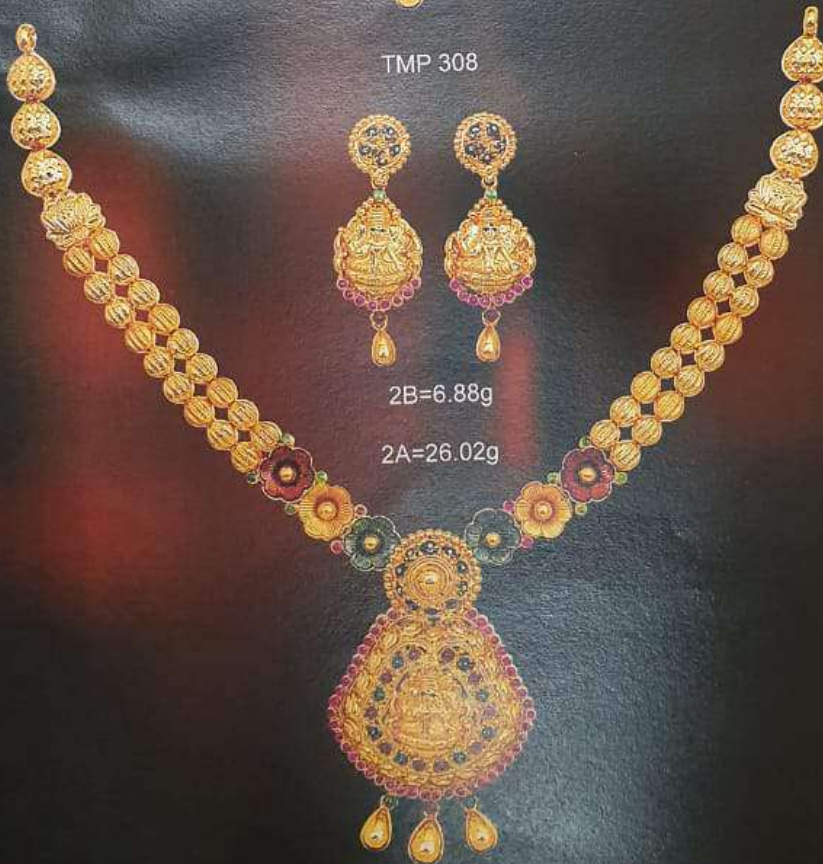

**TEMPLE
COLLECTION**

EMERALD

TMP 309

1A=117.00g

1B=12.09g

EMERALD

TMP 308

1B=5.88g

1A=28.52g

TMP 308

2B=6.88g

2A=26.02g

EMERALD

TMP 296

1A=53.78g

1B=10.75g