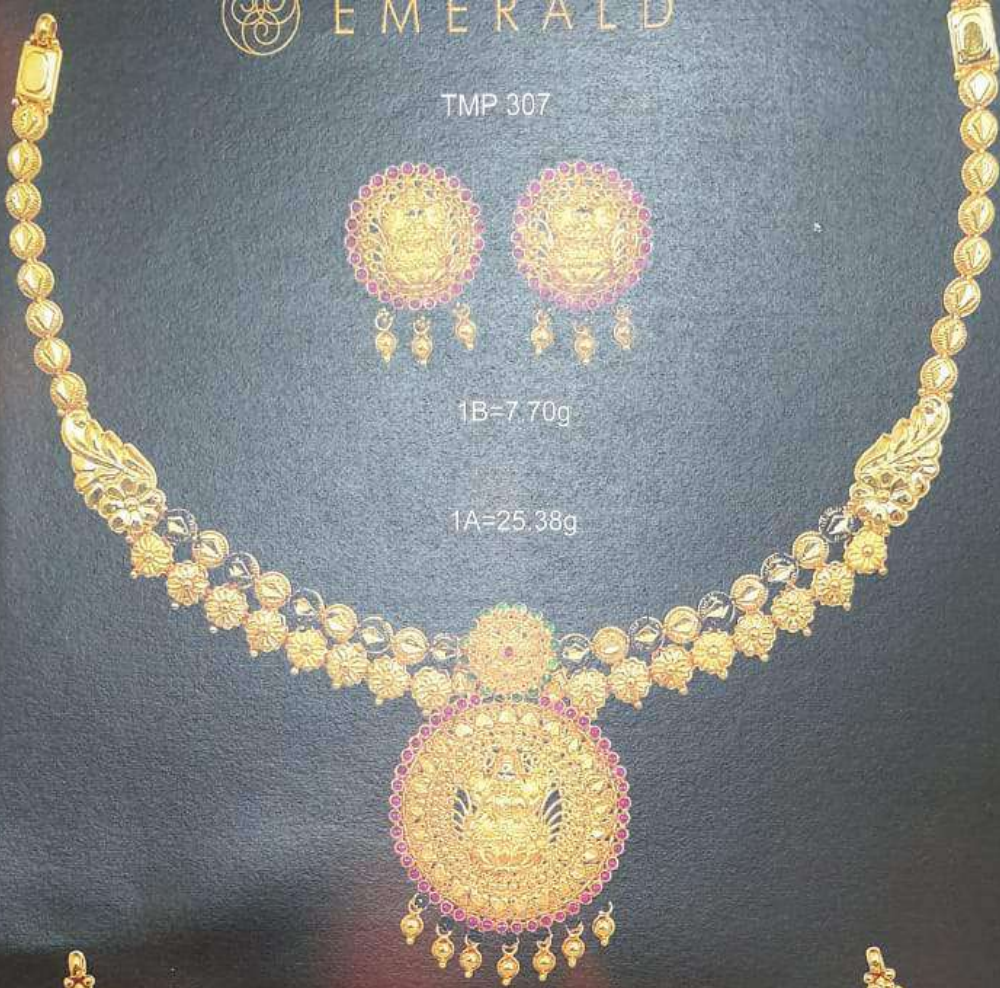

TMP 287

1B=8.62g

1A=57.57g

EMERALD

TMP 307

1B=7.70g

1A=25.38g

TMP 307