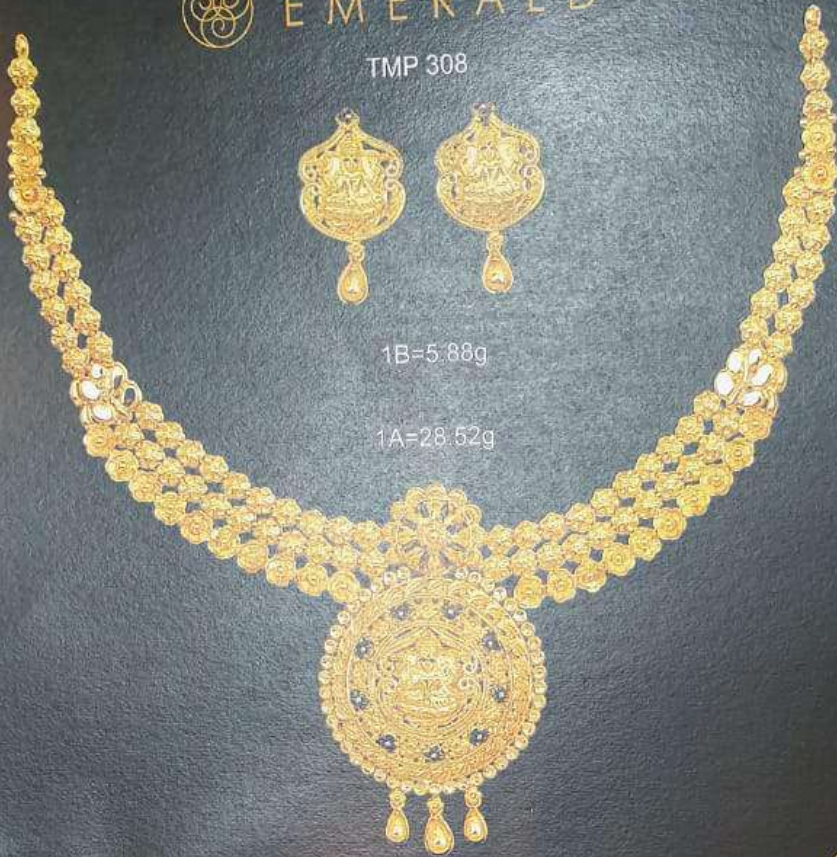

**TEMPLE
COLLECTION**

EMERALD

TMP 309

1A=117.00g

1B=12.09g

EMERALD

TMP 308

1B=5.88g

1A=28.52g

TMP 308

2B=6.88g

2A=26.02g

EMERALD

TMP 296

1A=53.78g

1B=10.75g