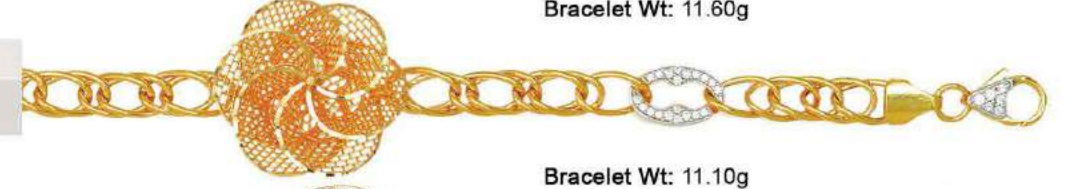

Bracelet Wt: 11.10g

MHC 1492